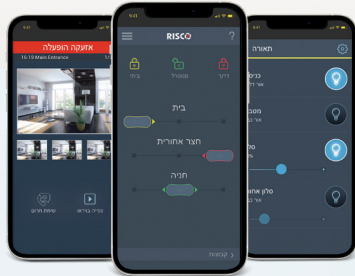

### עיצוב קומפקטי ונקי

הפאנל החדש של WiComm Pro קטן משמעותית מפאנלים אחרים ומאפשר גמישות מלאה בבחירת המיקום. הגלאי האלחוטי החדש Piccolo PIR בעל עיצוב חדשני ונקי, המתמזג עם כל סביבה עיצובית.

### מגוון מודולי תקשורת

ל-WiComm Pro מגוון מודולי תקשורת מתקדמים, כולל 4G, IP Multi-Socket ו-WiFi המאפשר התקנה מהירה מאוד ללא צורך בכבלים. שילוב של שני ערוצי תקשורת מבטיח תקשורת אמינה וחזקה, ודיווח בזמן אמת לענן ולחברת המוקד.

# ענן ריסקו - הפתרונות המתקדמים של ריסקו בפלטפורמה אחת

מגוון מושלם של פתרונות ומוצרים מקצועיים לתחום האבטחה המקצועית למגורים ולעסקים, תחת תשתית טכנולוגית עוצמתית וייחודית, המספקת למתקין המקצועי עולם מלא של יכולות ומוצרים מתקדמים.

## אפליקציית סמארטפון

iRISCO, אפליקציית הסמארטפון של ריסקו, מאפשרת שליטה מלאה במערכת האבטחה, הוידאו והבית החכם, ושולחת התראות בזמן אמת ותמונות ישירות לסמארטפון, ומאפשרת ללקוחות להחליט מהי דרך הפעולה הטובה ביותר תוך שניות.