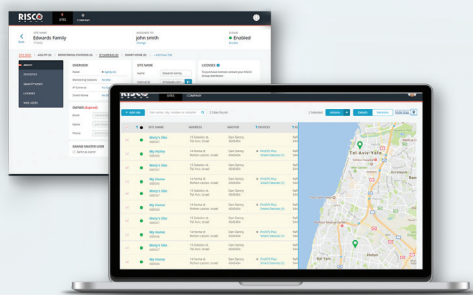

פלטפורמת הענן למתקין

פלטפורמת הענן של ריסקו למתקין הינה פלטפורמת שירות וניהול מהפכנית, המספקת את ארגז הכלים האולטימטיבי, אשר המסייע למתקיני RISCO לנהל את ההתקנות, האתרים והעובדים שלהן במקום אחד, לבצע פעולות תחזוקה ושירות מרחוק ולבסס קשרים ארוכי טווח עם הלקוחות שלהם.